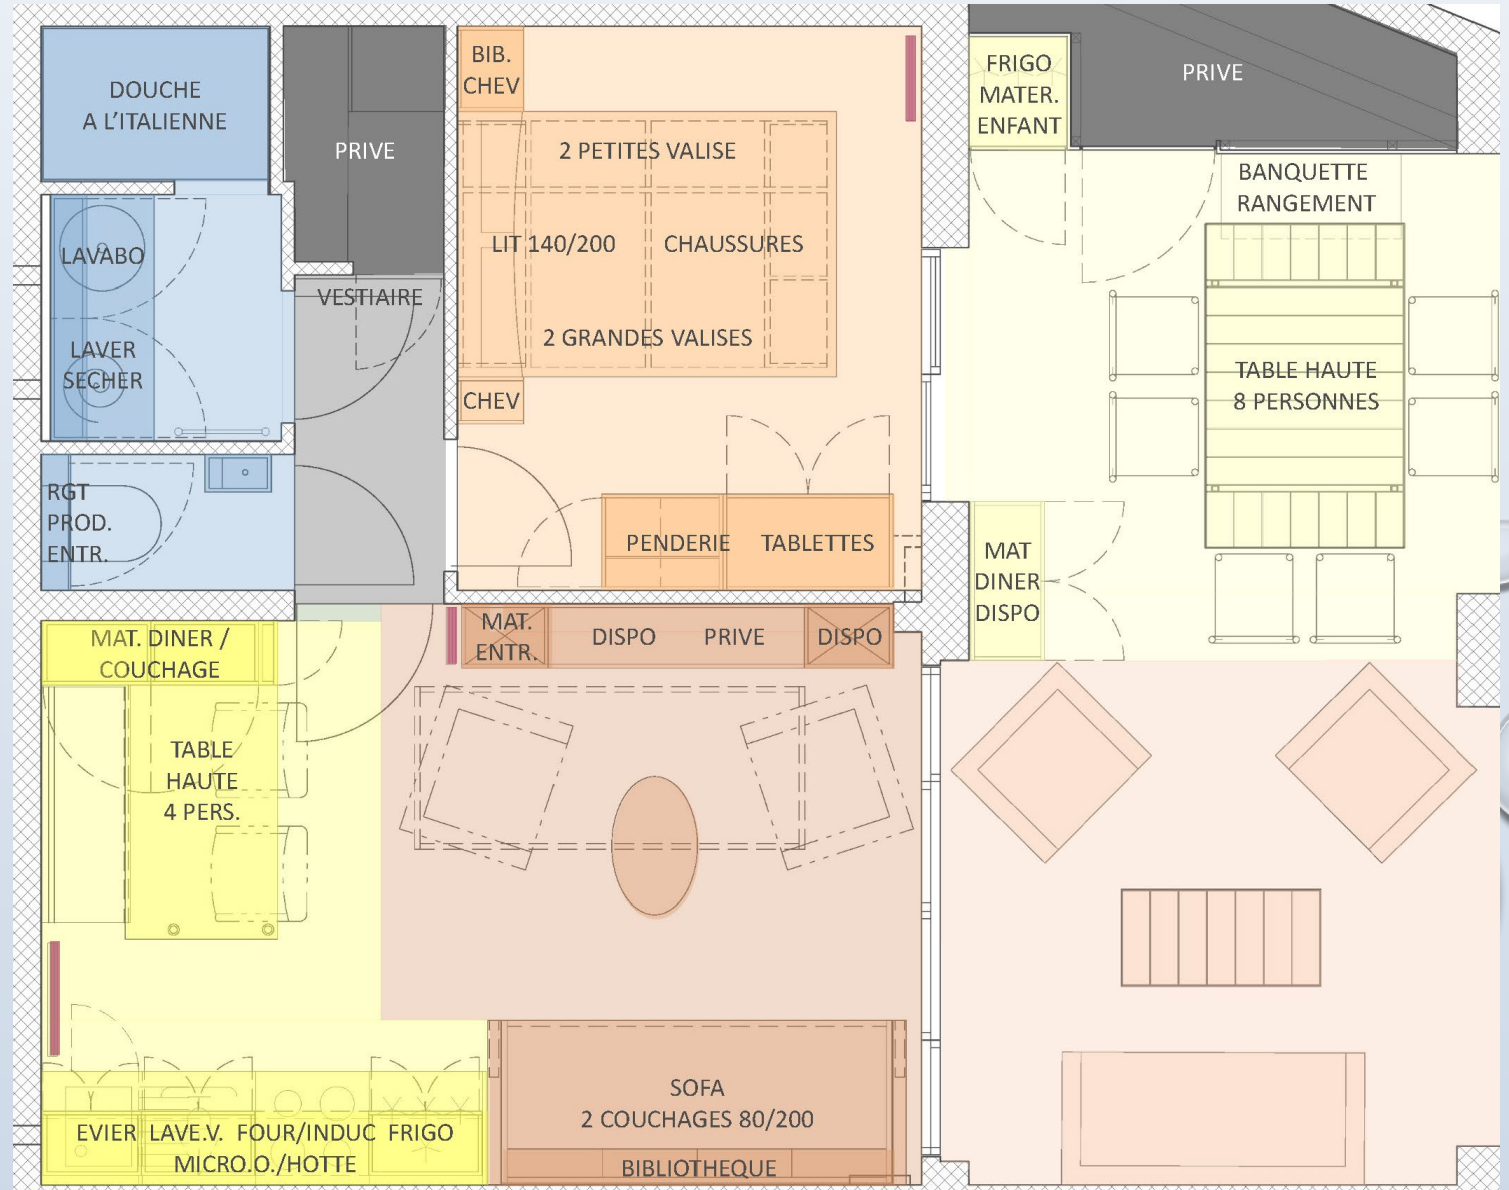

## CLEFS :

- Entrée (2\*)
- Armoire terrasse (page 20)
  - 2 cadenas pour prises
- Cave (2<sup>ème</sup> frigo, 2 fers 7 et matériel bébé)
- Cadenas mobilier terrasse (arrivée / départ)
- Chambre
- Zones privatives inaccessibles
  - Banquette coin déjeuner
  - Armoire cuisine
  - Armoire salon
  - Grenier
  - Cave terrasse

## PLAN

## ECLAIRAGE

- Terrasse : niche et miroir = 1
- Table de la terrasse = 2
- Divan salon = 3 (meuble)
- Table déjeuner = 4
- Cuisine = 5 + hotte
- Hall = automatique
- WC = automatique
- Salle de douche = 6
- Meubles miroir = 7
- Chambre = 8
- Lit = sur appliques
- Appareil moustique = sur câble visible 9